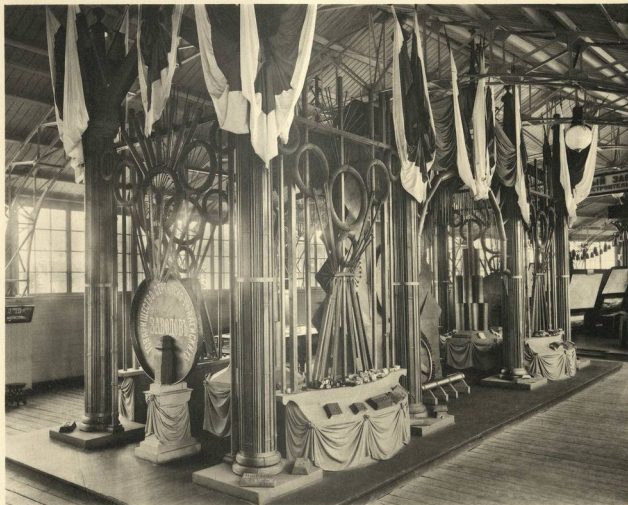

ВСЕРОССИЙСКАЯ ПРОМЫШЛЕННАЯ И ХУДОЖЕСТВЕННАЯ ВЫСТАВКА
ВЪ НИЖНЕМЪ-НОВГОРОДѢ 1896 Г.

Фотограв. Шерръ, Набоковъ и Б^н Колен.

Т-оо СЕРГИНСКО-УФАЛЕЙСКИХЪ ЗАВОДОВЪ (ГОРНЫЙ ОТДѢЛЪ VII).