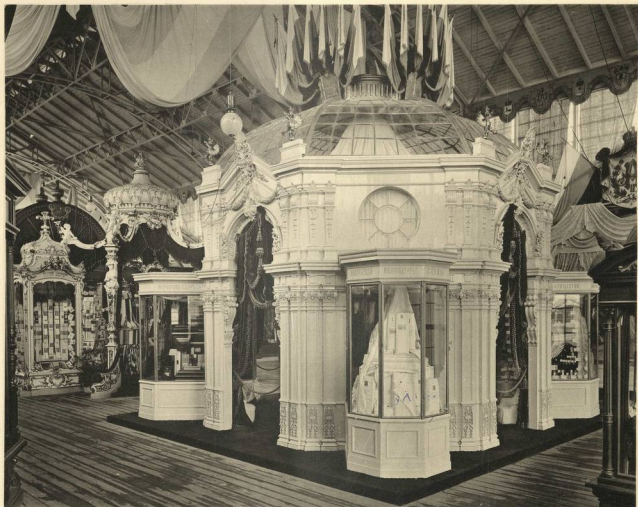

ВСЕРОССИЙСКАЯ ПРОМЫШЛЕННАЯ И ХУДОЖЕСТВЕННАЯ ВЫСТАВКА
ВЪ НИЖНЕМЪ-НОВГОРОДѢ 1896 Г.

Фотомастеръ Шарръ, Набоковъ и П. Кословъ.

ПАВИЛЬОНЪ КАСПИЙСКО-ЧЕРНОМОРСКАГО НЕФТЕПРОМЫШЛЕННАГО О-ва.

ВСЕРОССИЙСКАЯ ПРОМЫШЛЕННО-ХУДОЖЕСТВЕННАЯ ВЫСТАВКА
ВЪ НИЖНЕМЪ-НОВГОРОДѢ 1896 г.