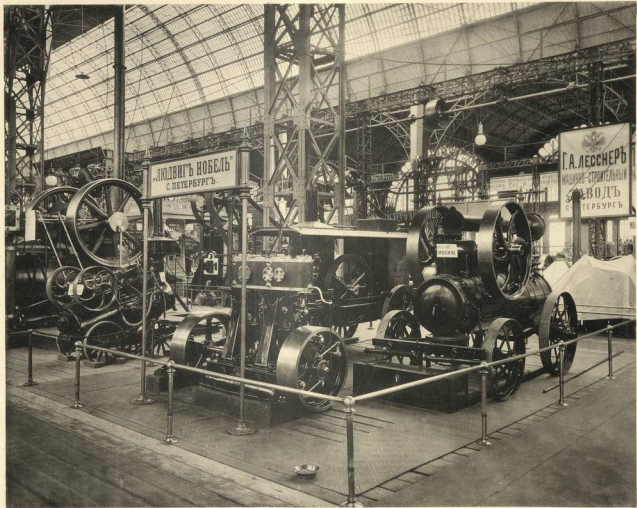

ВСЕРОССИЙСКАЯ ПРОМЫШЛЕННАЯ И ХУДОЖЕСТВЕННАЯ ВЫСТАВКА
ВЪ НИЖНЕМЪ-НОВГОРОДѢ 1896 Г.

Фотографъ Штернъ, Навианскъ и К^о Копия

ВХОДЪ ВЪ ГЛАВНОЕ ЗДАНИЕ МАШИННАГО ОТДѢЛА.

ВСЕРОССИЙСКАЯ ПРОМЫШЛЕННО-ХУДОЖЕСТВЕННАЯ ВЫСТАВКА
ВЪ НИЖНЕМЪ-НОВГОРОДѢ 1896 Г.