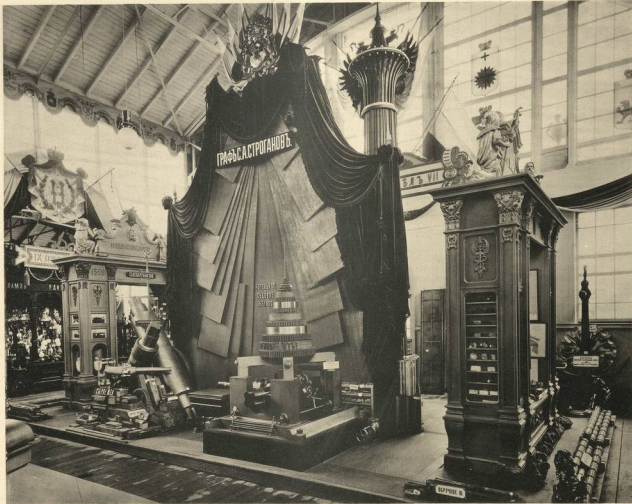

ВСЕРОССИЙСКАЯ ПРОМЫШЛЕННО-ХУДОЖЕСТВЕННАЯ ВЫСТАВКА
ВЪ НИЖНЕМЪ-НОВГОРОДѢ 1896 г.

Фотометръ Шерръ, Набоковъ и Н. Милос.

ГОРНОЗАВОДСКІЙ ОТДѢЛЪ.