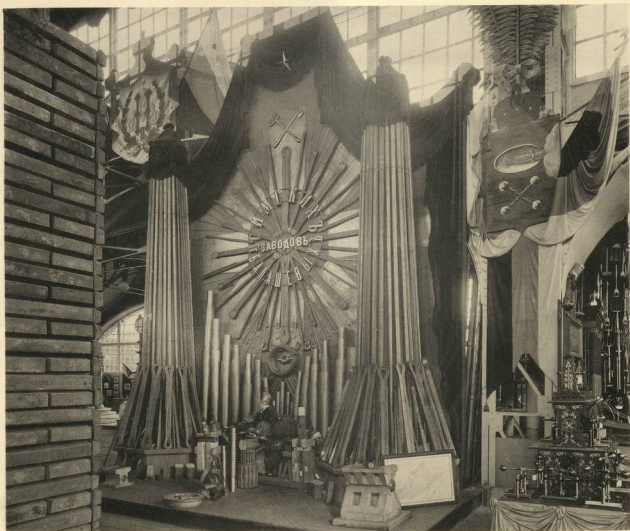

ВСЕРОССИЙСКАЯ ПРОМЫШЛЕННАЯ И ХУДОЖЕСТВЕННАЯ ВЫСТАВКА
ВЪ НИЖНЕМЪ-НОВГОРОДѢ 1896 Г.

Фотомониторинг, Цитовичъ и др. Москва.

СИМСКІЕ ЗАВОДЫ (ГОРНЫЙ ОТДѢЛЪ VII).