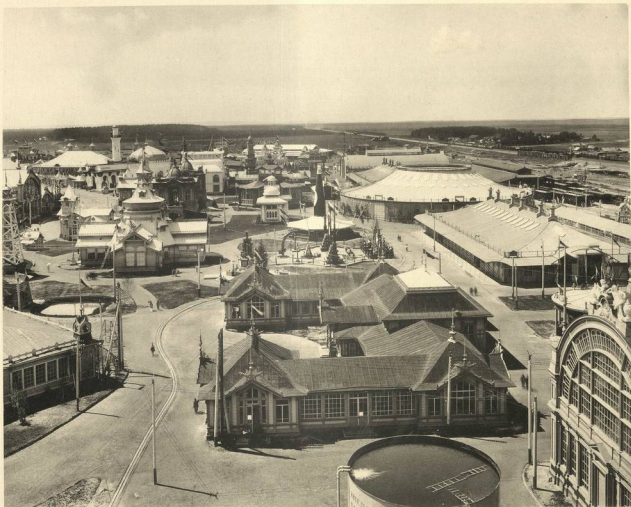

51

ВСЕРОССИЙСКАЯ ПРОМЫШЛЕННО-ХУДОЖЕСТВЕННАЯ ВЫСТАВКА
ВЪ НИЖНЕМЪ-НОВГОРОДѢ 1896 Г.

ОБЩИЙ ВИДЪ.