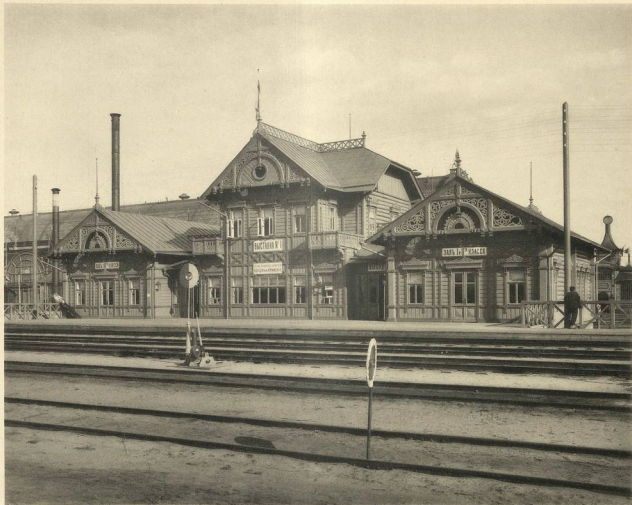

ВСЕРОССИЙСКАЯ ПРОМЫШЛЕННО-ХУДОЖЕСТВЕННАЯ ВЫСТАВКА
ВЪ НИЖНЕМЪ-НОВГОРОДѢ 1896 Г.

Фотомонте Шарръ, Набоковъ и Б., Копия.

ПАВИЛЬОНЪ Бр. ЕЛИСЬЕВЫХЪ.

ВСЕРОССИЙСКАЯ ПРОМЫШЛЕННАЯ И ХУДОЖЕСТВЕННАЯ ВЫСТАВКА
ВЪ НИЖНЕМЪ-НОВГОРОДѢ 1896 Г.

Фотомонитор Шорра, Балканск и К. Кома.

НАЧАЛЬНОЕ СЕЛЬСКОЕ УЧИЛИЩЕ М. Н. П.

ВСЕРОССИЙСКАЯ ПРОМЫШЛЕННАЯ И ХУДОЖЕСТВЕННАЯ ВЫСТАВКА
ВЪ НИЖНЕМЪ-НОВГОРОДѢ 1896 Г.

Фотомон. Шуреръ, Гайдеболь и С. Мосин.

СТАНЦІЯ ЖЕЛѢЗНОЙ ДОРОГИ.