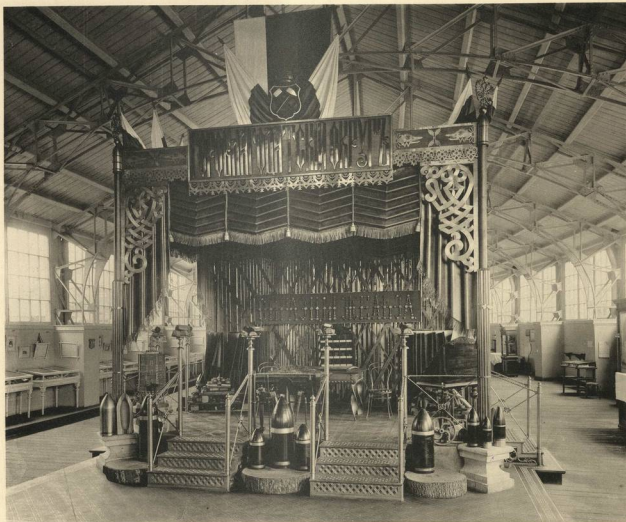

ВСЕРОССИЙСКАЯ ПРОМЫШЛЕННАЯ И ХУДОЖЕСТВЕННАЯ ВЫСТАВКА
ВЪ НИЖНЕМЪ-НОВГОРОДѢ 1896 Г.

Фотометр Пирру, Патрона и В' Месса.

ГОРОБЛАГОДАТСКИЙ ГОРНЫЙ ОКРУГЪ.